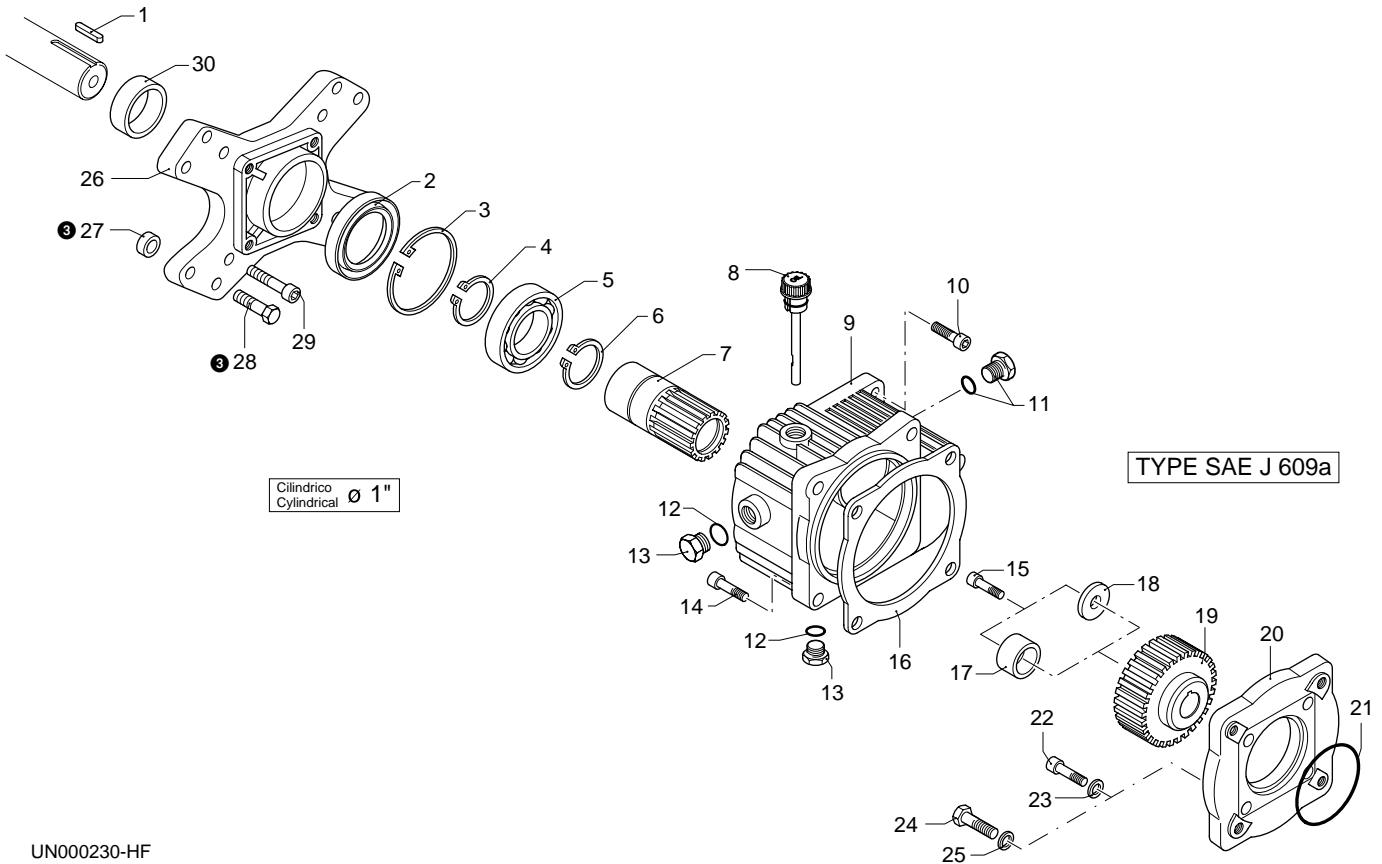

CR RIDUTTORE - GEAR BOX

KIT RICAMBI / PART KITS

CR RIDUTTORE - GEAR BOX

Pos.	Cod. Part n°	Denominazione	Description	Q.tà Q.ty	Note Vedi / See	Pos.	Cod. Part n°	Denominazione	Description	Q.tà Q.ty	Note Vedi / See
1	1382510	Chiavetta (8 HP)	Key	1	○ ● ■ ▼ ▲						
	881090	Linguetta (9-18 HP)	Key	1	● ■ ▼ ▲						
2	961800	Anello tenuta	Seal	1							
3	961790	Seeger Øi 68	Circlip	1							
4	320240	Seeger Øe 40	Circlip	1							
5	961781	Cuscinetto	Bearing	1							
6	320240	Seeger Øe 40	Circlip	1	■ ▲						
7	1382420	Pignone Ø 1" Z=23	Pinion	1	○ ● ▼						
	1382430	Pignone Ø 1" Z=21	Pinion	1	■ ▲						
8	1140370	Tappo olio + OR	Oil plug + O-ring	1							
9	1320910	Scatola riduttore	Gear box	1							
10	881940	Vite TCEI M 8x25	Screw	4							
11	1980290	Tappo 3/8"	Plug	1							
12	740290	OR Ø 14x1,78	O-Ring	2							
13	1980740	Tappo 3/8"G	Plug	2	Ottone/Brass						
14	160671	Vite TCEI M 10x25	Screw	4							
15	880280	Vite TCEI M 6x18	Screw	1							
16	1320990	Guarnizione scatola	Gasket	1	○						
	1520590	OR Ø 107,67x1,78	O-Ring	1	● ■ ▼ ▲						
17	1940500	Distanziale	Spacer	1	▼ ▲						
18	780230	Rondella Tenuta	Washer	1	○ ● ■						
19	1322940	Ruota dentata Z=45	Gear	1	○						
	1321230	Ruota dentata Z=45	Gear	1	● ▼						
	1320960	Ruota dentata Z=47	Gear	1	■ ▲						
20	1320920	Flangia riduttore	Flange	1	○						
	1320930	Flangia riduttore	Flange	1	● ■ ▼ ▲						
21	650920	OR Ø 53,65x2,62	O-Ring	1	○						
	640030	OR Ø 60x2,62	O-Ring	1	● ■ ▼ ▲						
22	780330	Vite TCEI M 6x20	Screw	4	○						
23	1341020	Rondella 6x10x1	Washer	4	○						
24	180430	Vite TE M 8x20	Screw	4	● ■ (XM)						
	390450	Vite TE M 8x30	Screw	4	● ■ ▼ ▲						
25	1260100	Rondella 8x13x0,50	Washer	4	● ■ ▼ ▲						
26	1320940	Flangia motore	Motor flange	1							
27	961770	Distanziale	Spacer	4	③						
28	961900	Vite TE 3/8"	Screw	4	③						
29	651000	Vite TCEI 5/16"	Screw	4							
30	1382540	Distanziale	Spacer	1	● ■ ▼ ▲						