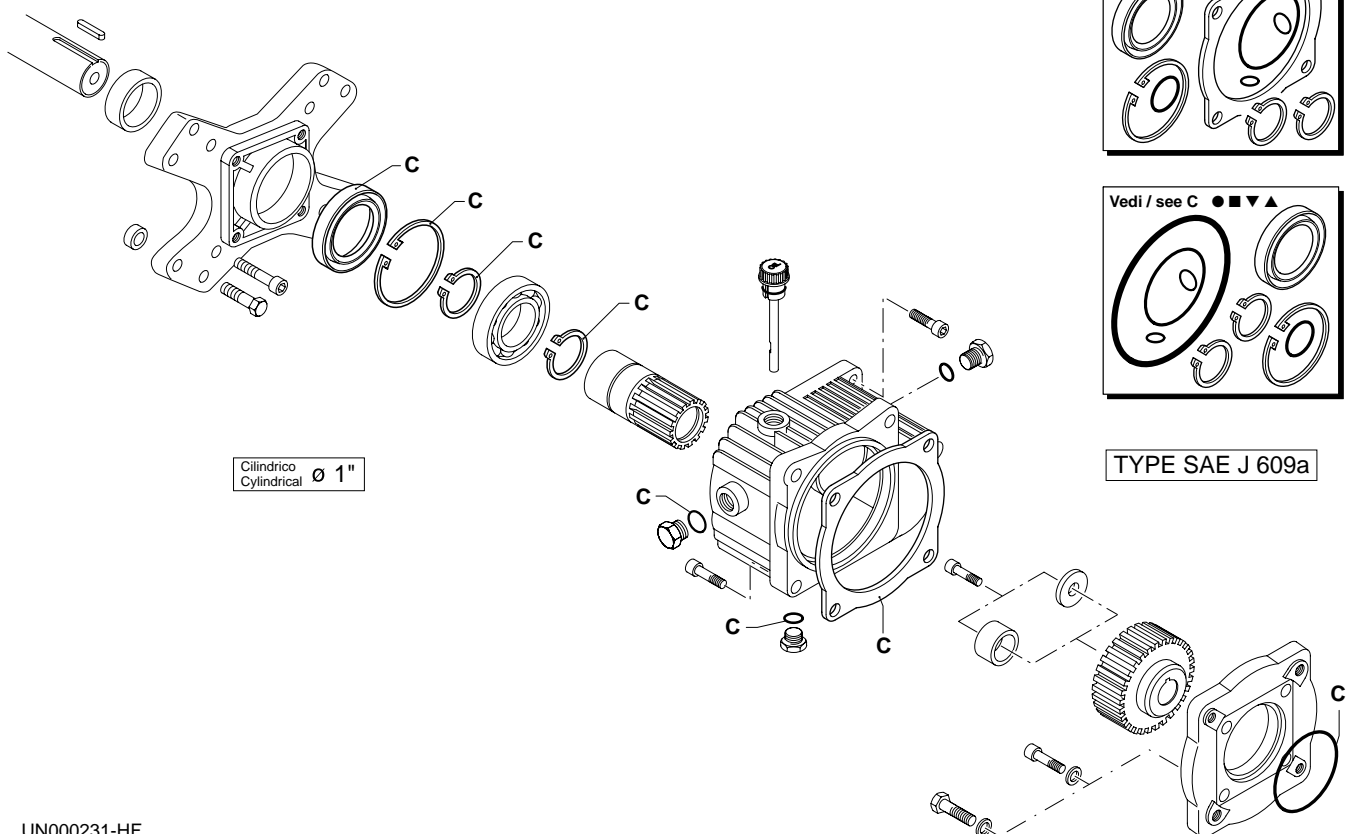

CR RIDUTTORE - GEAR BOX

KIT RICAMBI / PART KITS

CR RIDUTTORE - GEAR BOX

Pos.	Cod. Part n°	Denominazione	Description	Q.tà Q.ty	Note Vedi / See	Pos.	Cod. Part n°	Denominazione	Description	Q.tà Q.ty	Note Vedi / See
1	1382510	Chiavetta (8 HP)	Key	1	○ ● ■ ▼ ▲						
	881090	Linguetta (9-18 HP)	Key	1	● ■ ▼ ▲						
2	961800	Anello tenuta	Seal	1							
3	961790	Seeger Øi 68	Circlip	1							
4	320240	Seeger Øe 40	Circlip	1							
5	961781	Cuscinetto	Bearing	1							
6	320240	Seeger Øe 40	Circlip	1	■ ▲						
7	1382420	Pignone Ø 1" Z=23	Pinion	1	○ ● ▼						
	1382430	Pignone Ø 1" Z=21	Pinion	1	■ ▲						
8	1140370	Tappo olio + OR	Oil plug + O-ring	1							
9	1320910	Scatola riduttore	Gear box	1							
10	881940	Vite TCEI M 8x25	Screw	4							
11	1980290	Tappo 3/8"	Plug	1							
12	740290	OR Ø 14x1,78	O-Ring	2							
13	1980740	Tappo 3/8"G	Plug	2	Ottone/Brass						
14	160671	Vite TCEI M 10x25	Screw	4							
15	880280	Vite TCEI M 6x18	Screw	1							
16	1320990	Guarnizione scatola	Gasket	1	○						
	1520590	OR Ø 107,67x1,78	O-Ring	1	● ■ ▼ ▲						
17	1940500	Distanziale	Spacer	1	▼ ▲						
18	780230	Rondella Tenuta	Washer	1	○ ● ■						
19	1322940	Ruota dentata Z=45	Gear	1	○						
	1321230	Ruota dentata Z=45	Gear	1	● ▼						
	1320960	Ruota dentata Z=47	Gear	1	■ ▲						
20	1320920	Flangia riduttore	Flange	1	○						
	1320930	Flangia riduttore	Flange	1	● ■ ▼ ▲						
21	650920	OR Ø 53,65x2,62	O-Ring	1	○						
	640030	OR Ø 60x2,62	O-Ring	1	● ■ ▼ ▲						
22	780330	Vite TCEI M 6x20	Screw	4	○						
23	1341020	Rondella 6x10x1	Washer	4	○						
24	180430	Vite TE M 8x20	Screw	4	● ■ (XM)						
	390450	Vite TE M 8x30	Screw	4	● ■ ▼ ▲						
25	1260100	Rondella 8x13x0,50	Washer	4	● ■ ▼ ▲						
26	1320940	Flangia motore	Motor flange	1							
27	961770	Distanziale	Spacer	4	③						
28	961900	Vite TE 3/8"	Screw	4	③						
29	651000	Vite TCEI 5/16"	Screw	4							
30	1382540	Distanziale	Spacer	1	● ■ ▼ ▲						